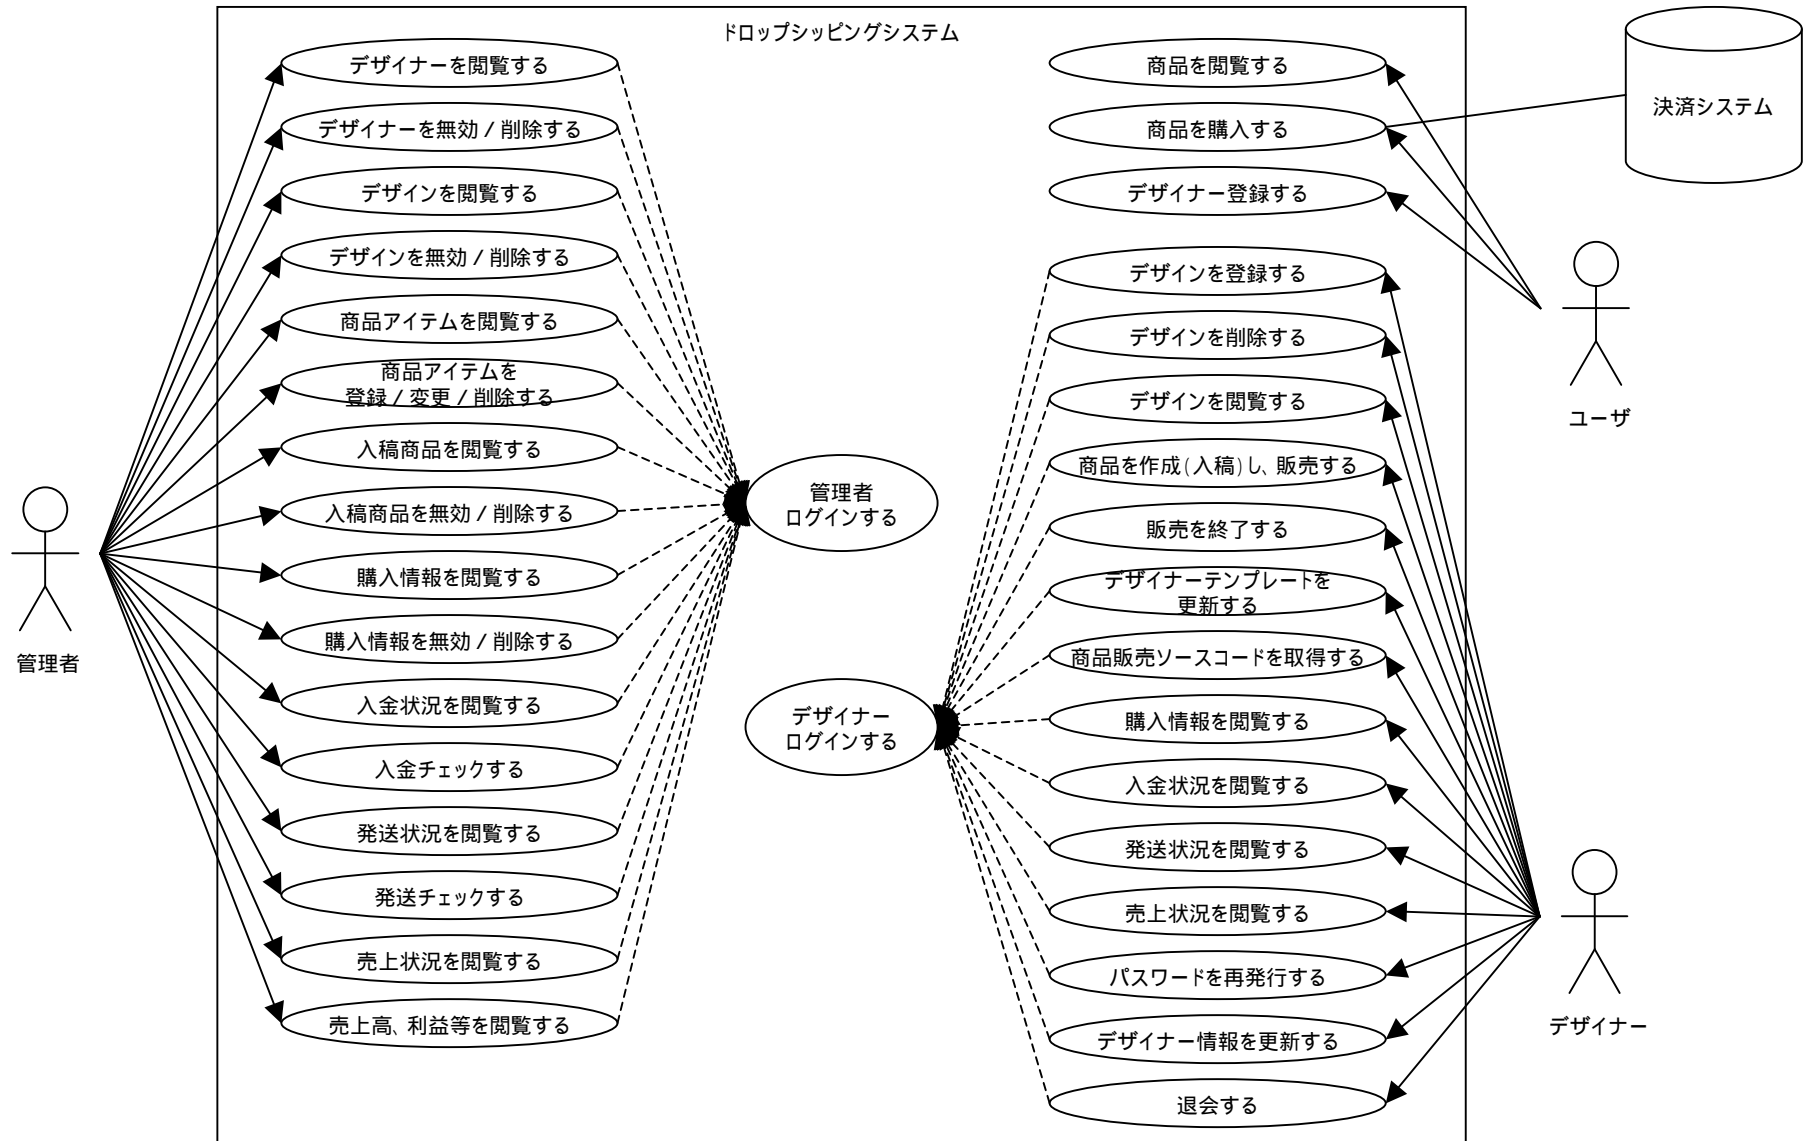

様

ドロップ SHIPPING システム

【仕様概要】

Ver. 1.0.0

ウェブアシスト

システム概要

機能概要

利用者	機能	内容	備考
管理者	デザイナーを閲覧する	デザイナー一覧表示、詳細表示する。	
管理者	デザイナーを無効 / 削除する	デザイナーを無効にしたり、削除したりする。	問題あるデザイナーへの対応などに利用。
管理者	デザインを閲覧する	デザイナーが登録したデザインを一覧表示、詳細表示する。	
管理者	デザインを無効 / 削除する	デザイナーが登録したデザインを無効にしたり、削除したりする。	問題あるデザインへの対応などに利用。
管理者	商品アイテムを閲覧する	商品アイテム一覧表示、詳細表示する。	
管理者	商品アイテムを登録 / 変更 / 削除する	商品アイテムを登録 / 変更 / 削除する。	
管理者	入稿商品を閲覧する	入稿商品一覧表示、詳細表示する。	
管理者	入稿商品を無効 / 削除する	入稿商品を無効にしたり、削除したりする。	問題ある入稿商品への対応などに利用。
管理者	購入情報を閲覧する	購入情報を一覧表示、詳細表示する。	データダウンロード機能あり。
管理者	購入情報を無効 / 削除する	購入情報を無効にしたり、削除したりする。	問題ある購入情報への対応などに利用。
管理者	入金状況を閲覧する	購入者の入金状況一覧表示する。	
管理者	入金チェックする	購入者の入金が確認できた際、チェックする。	
管理者	発送状況を閲覧する	購入者への発送状況を一覧表示する。	
管理者	発送チェックする	購入者へ発送した際、チェックする。	
管理者	売上状況を閲覧する	売上状況を閲覧する。	デザイナー絞り込機能あり。
管理者	売上高、利益等を閲覧する	売上高や利益等を閲覧する。	
管理者	管理者ログインする	管理者がログインする。	アカウントは1つ。

機能概要

利用者	機能	内容	備考
デザイナー	デザインを登録する	デザインを登録する。	
デザイナー	デザインを削除する	デザインを削除する。	
デザイナー	デザインを閲覧する	デザインを閲覧する。	
デザイナー	商品を作成(入稿)し、販売する	アイテムと登録したデザインを組み合わせ、商品を作成、販売する。	
デザイナー	販売を終了する	商品の販売を終了する。	
デザイナー	デザイナーテンプレートを更新する	デザイナーページのデザインを更新する。	
デザイナー	商品販売ソースコードを取得する	デザイナー本人のWebサイトに貼り付けるコードを取得する。	商品ごとのコード。
デザイナー	購入情報を閲覧する	購入情報を一覧表示、詳細表示する。	
デザイナー	入金状況を閲覧する	購入者の入金状況一覧表示する。	
デザイナー	発送状況を閲覧する	購入者への発送状況を一覧表示する。	
デザイナー	売上状況を閲覧する	売上状況を閲覧する。	
デザイナー	パスワードを再発行する	ログインパスワードを再発行する。	
デザイナー	デザイナー情報を更新する	デザイナーの登録情報を変更する。	
デザイナー	退会する	デザイナー登録を退会する。	
デザイナー	デザイナーログインする	デザイナーログインする。	

機能概要

利用者	機能	内容	備考
ユーザ	商品を閲覧する	商品一覧表示、詳細表示する。	
ユーザ	商品を購入する	商品を購入する。	
ユーザ	デザイナー登録する	仮登録 メール受信 本登録で、デザイナーとなる。	

管理者画面基本遷移

デザイナー画面基本遷移

ユーザ画面基本遷移