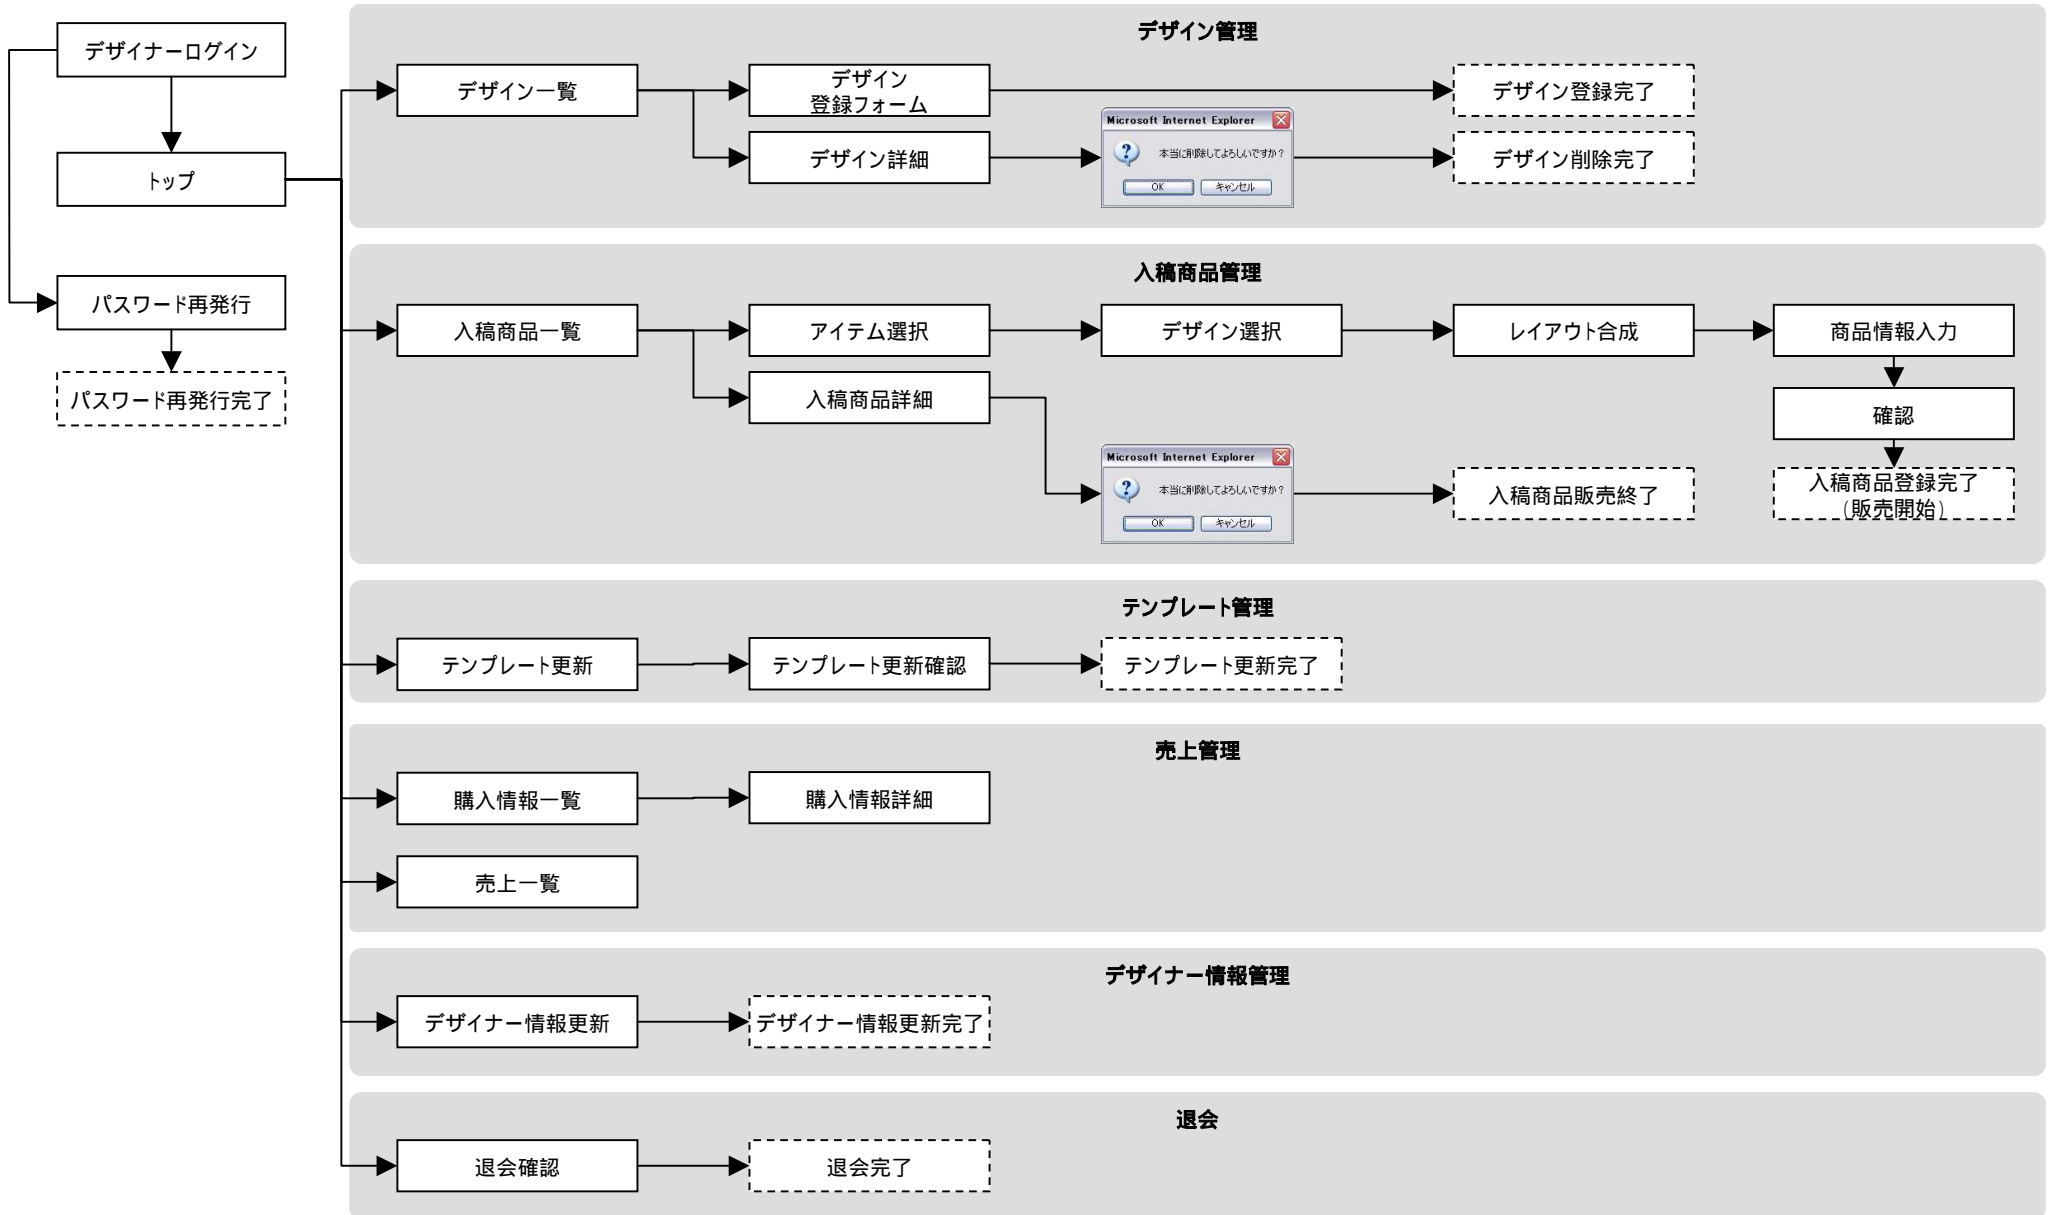

様

ドロップ SHIPPING システム

【仕様概要】

Ver. 1.0.0

ウェブアシスト

システム概要

機能概要

利用者	機能	内容	備考
管理者	デザイナーを閲覧する	デザイナー一覧表示、詳細表示する。	
管理者	デザイナーを無効 / 削除する	デザイナーを無効にしたり、削除したりする。	問題あるデザイナーへの対応などに利用。
管理者	デザインを閲覧する	デザイナーが登録したデザインを一覧表示、詳細表示する。	
管理者	デザインを無効 / 削除する	デザイナーが登録したデザインを無効にしたり、削除したりする。	問題あるデザインへの対応などに利用。
管理者	商品アイテムを閲覧する	商品アイテム一覧表示、詳細表示する。	
管理者	商品アイテムを登録 / 変更 / 削除する	商品アイテムを登録 / 変更 / 削除する。	
管理者	入稿商品を閲覧する	入稿商品一覧表示、詳細表示する。	
管理者	入稿商品を無効 / 削除する	入稿商品を無効にしたり、削除したりする。	問題ある入稿商品への対応などに利用。
管理者	購入情報を閲覧する	購入情報を一覧表示、詳細表示する。	データダウンロード機能あり。
管理者	購入情報を無効 / 削除する	購入情報を無効にしたり、削除したりする。	問題ある購入情報への対応などに利用。
管理者	入金状況を閲覧する	購入者の入金状況一覧表示する。	
管理者	入金チェックする	購入者の入金が確認できた際、チェックする。	
管理者	発送状況を閲覧する	購入者への発送状況を一覧表示する。	
管理者	発送チェックする	購入者へ発送した際、チェックする。	
管理者	売上状況を閲覧する	売上状況を閲覧する。	デザイナー絞り込機能あり。
管理者	売上高、利益等を閲覧する	売上高や利益等を閲覧する。	
管理者	管理者ログインする	管理者がログインする。	アカウントは1つ。

機能概要

利用者	機能	内容	備考
デザイナー	デザインを登録する	デザインを登録する。	
デザイナー	デザインを削除する	デザインを削除する。	
デザイナー	デザインを閲覧する	デザインを閲覧する。	
デザイナー	商品を作成(入稿)し、販売する	アイテムと登録したデザインを組み合わせ、商品を作成、販売する。	
デザイナー	販売を終了する	商品の販売を終了する。	
デザイナー	デザイナーテンプレートを更新する	デザイナーページのデザインを更新する。	
デザイナー	商品販売ソースコードを取得する	デザイナー本人のWebサイトに貼り付けるコードを取得する。	商品ごとのコード。
デザイナー	購入情報を閲覧する	購入情報を一覧表示、詳細表示する。	
デザイナー	入金状況を閲覧する	購入者の入金状況一覧表示する。	
デザイナー	発送状況を閲覧する	購入者への発送状況を一覧表示する。	
デザイナー	売上状況を閲覧する	売上状況を閲覧する。	
デザイナー	パスワードを再発行する	ログインパスワードを再発行する。	
デザイナー	デザイナー情報を更新する	デザイナーの登録情報を変更する。	
デザイナー	退会する	デザイナー登録を退会する。	
デザイナー	デザイナーログインする	デザイナーログインする。	

機能概要

利用者	機能	内容	備考
ユーザ	商品を閲覧する	商品一覧表示、詳細表示する。	
ユーザ	商品を購入する	商品を購入する。	
ユーザ	デザイナー登録する	仮登録 メール受信 本登録で、デザイナーとなる。	

管理者画面基本遷移

デザイナー画面基本遷移

ユーザ画面基本遷移