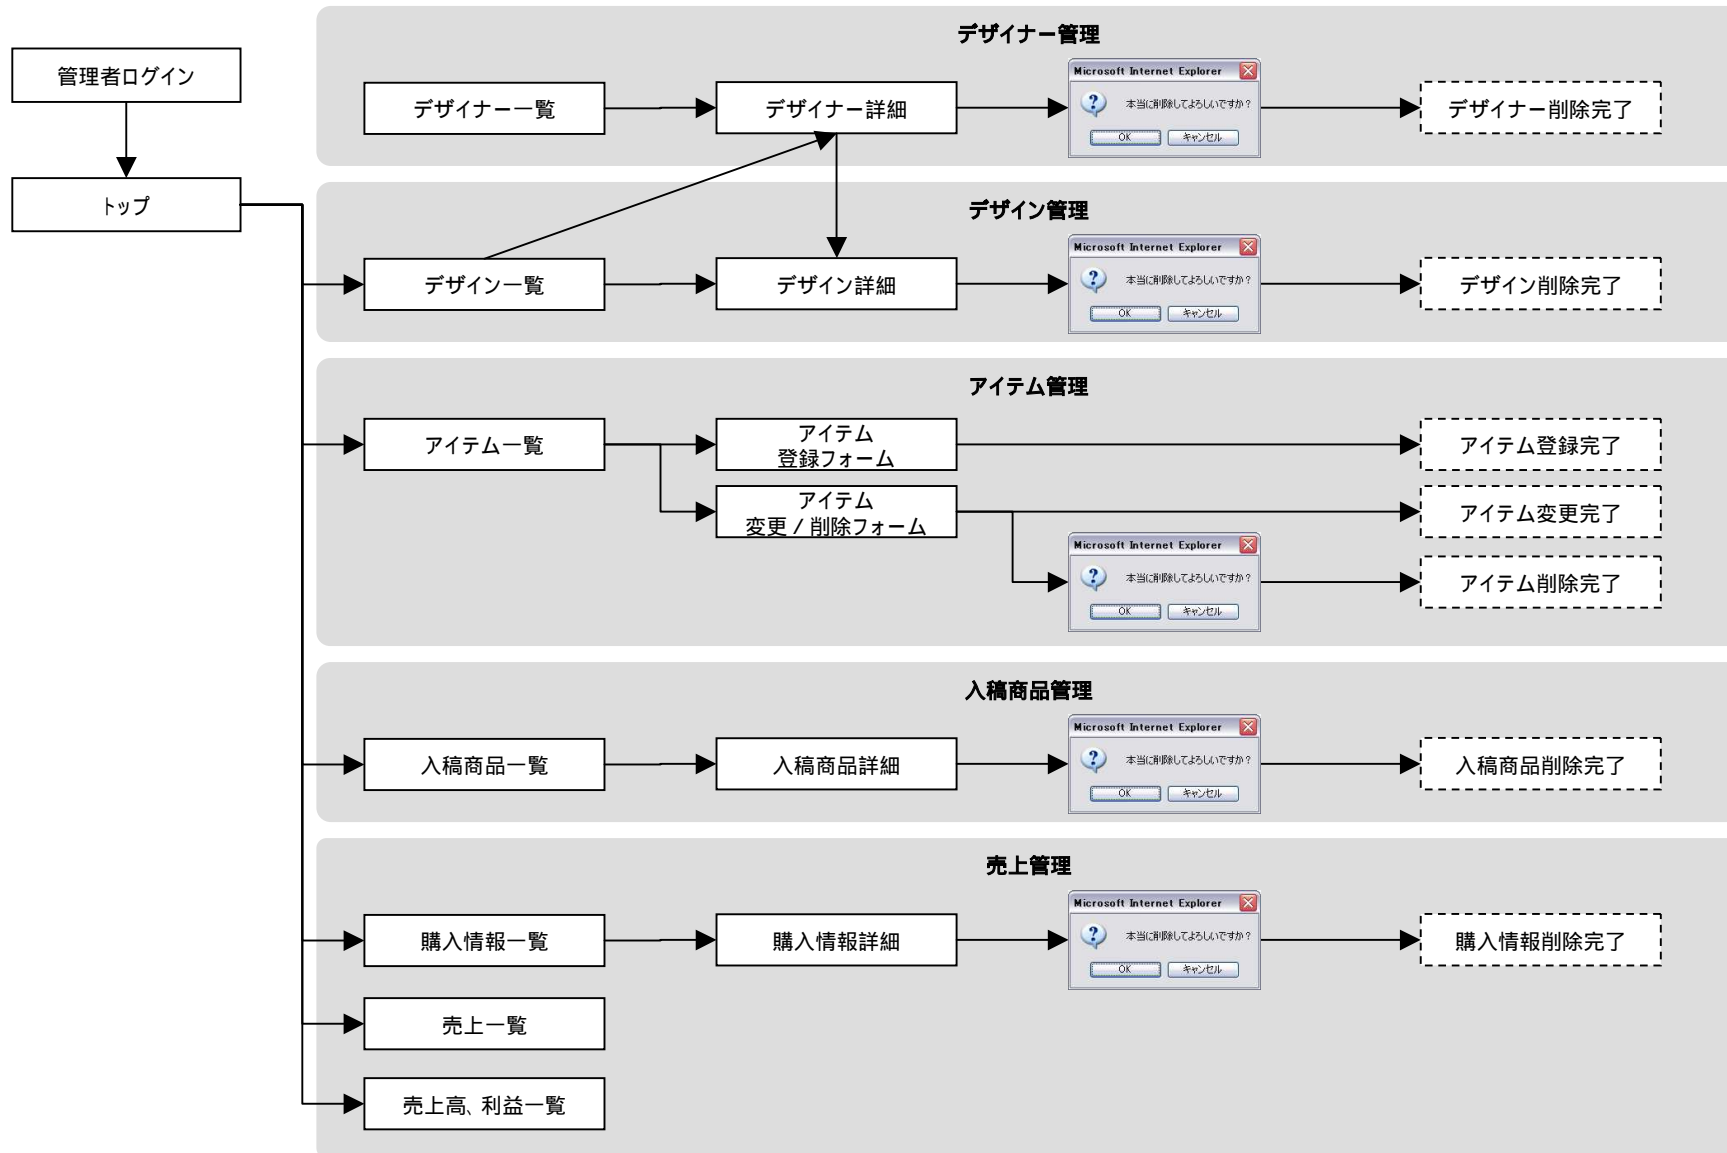

様

ドロップ SHIPPING システム

【仕様概要】

Ver. 1.0.0

ウェブアシスト

システム概要

機能概要

利用者	機能	内容	備考
管理者	デザイナーを閲覧する	デザイナー一覧表示、詳細表示する。	
管理者	デザイナーを無効 / 削除する	デザイナーを無効にしたり、削除したりする。	問題あるデザイナーへの対応などに利用。
管理者	デザインを閲覧する	デザイナーが登録したデザインを一覧表示、詳細表示する。	
管理者	デザインを無効 / 削除する	デザイナーが登録したデザインを無効にしたり、削除したりする。	問題あるデザインへの対応などに利用。
管理者	商品アイテムを閲覧する	商品アイテム一覧表示、詳細表示する。	
管理者	商品アイテムを登録 / 変更 / 削除する	商品アイテムを登録 / 変更 / 削除する。	
管理者	入稿商品を閲覧する	入稿商品一覧表示、詳細表示する。	
管理者	入稿商品を無効 / 削除する	入稿商品を無効にしたり、削除したりする。	問題ある入稿商品への対応などに利用。
管理者	購入情報を閲覧する	購入情報を一覧表示、詳細表示する。	データダウンロード機能あり。
管理者	購入情報を無効 / 削除する	購入情報を無効にしたり、削除したりする。	問題ある購入情報への対応などに利用。
管理者	入金状況を閲覧する	購入者の入金状況一覧表示する。	
管理者	入金チェックする	購入者の入金が確認できた際、チェックする。	
管理者	発送状況を閲覧する	購入者への発送状況を一覧表示する。	
管理者	発送チェックする	購入者へ発送した際、チェックする。	
管理者	売上状況を閲覧する	売上状況を閲覧する。	デザイナー絞り込機能あり。
管理者	売上高、利益等を閲覧する	売上高や利益等を閲覧する。	
管理者	管理者ログインする	管理者がログインする。	アカウントは1つ。

機能概要

利用者	機能	内容	備考
デザイナー	デザインを登録する	デザインを登録する。	
デザイナー	デザインを削除する	デザインを削除する。	
デザイナー	デザインを閲覧する	デザインを閲覧する。	
デザイナー	商品を作成(入稿)し、販売する	アイテムと登録したデザインを組み合わせ、商品を作成、販売する。	
デザイナー	販売を終了する	商品の販売を終了する。	
デザイナー	デザイナーテンプレートを更新する	デザイナーページのデザインを更新する。	
デザイナー	商品販売ソースコードを取得する	デザイナー本人のWebサイトに貼り付けるコードを取得する。	商品ごとのコード。
デザイナー	購入情報を閲覧する	購入情報を一覧表示、詳細表示する。	
デザイナー	入金状況を閲覧する	購入者の入金状況一覧表示する。	
デザイナー	発送状況を閲覧する	購入者への発送状況を一覧表示する。	
デザイナー	売上状況を閲覧する	売上状況を閲覧する。	
デザイナー	パスワードを再発行する	ログインパスワードを再発行する。	
デザイナー	デザイナー情報を更新する	デザイナーの登録情報を変更する。	
デザイナー	退会する	デザイナー登録を退会する。	
デザイナー	デザイナーログインする	デザイナーログインする。	

機能概要

利用者	機能	内容	備考
ユーザ	商品を閲覧する	商品一覧表示、詳細表示する。	
ユーザ	商品を購入する	商品を購入する。	
ユーザ	デザイナー登録する	仮登録 メール受信 本登録で、デザイナーとなる。	

管理者画面基本遷移

デザイナー画面基本遷移

ユーザ画面基本遷移